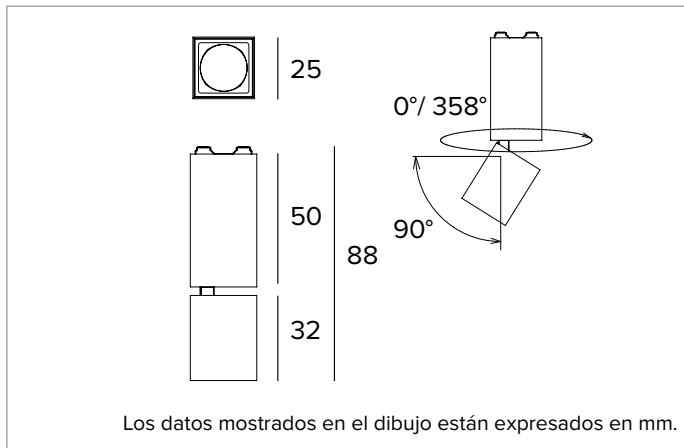

LÁMPARA

LED emitter de alto rendimiento Ra90.

Clase de eficiencia energética: F

Potencia nominal: 2,1W

Flujo nominal: 243lm

Índice de reproducción cromática: 90

Rf: 91,4

Rg: 103,9

CCT nominal: 3500K

SDCM: 2

Duración útil (L80/B10): >50000h tq +25°C

CARACTERÍSTICAS LUMINOTÉCNICAS

Sistema óptico compuesto por reflector de aluminio anodizado especular, lente Lens Vector (lente de cristal con cristales líquidos que, controlados electrónicamente, regulan la difusión de la luz y la abertura del haz) y filtro holográfico; UGR<22 (EN12464-1).

Óptica: DBS

Apertura del haz de luz: SP-FL

Eficiencia óptica: Véase fotometrías

Flujo luminaria: Véase fotometrías

Rendimiento luminoso: Véase fotometrías

Seguridad fotobiológica: Conforme al grupo de riesgo RG1 (Riesgo Bajo)

CARACTERÍSTICAS MECÁNICAS

Cuerpo de aluminio fundido a presión barnizado en negro. Luminaria orientable, 25x25mm. Inclinidad de la unidad óptica de 0° a +90° en el plano vertical y de 358° en el plano horizontal.

Color y acabado: Negro profundo

Dimensiones: 25x25mm

Peso: 0,062Kg

Versión: ORIENTABLE CASAMBI

Grado de protección: IP20

CARACTERÍSTICAS ELÉCTRICAS

Potencia luminaria: 3W

Alimentación: 48Vdc

Clase de aislamiento: CLASE 3

Clase F: Sí

Temperatura ambiente: 0°C / +25°C

INSTALACIÓN

Sistema de anclaje mecánico y eléctrico extremadamente rápido, versátil y sencillo mediante imanes que, en todas las versiones, tienen la función de soportar la luminaria en el Power Track y de transportar la corriente hasta el interior del producto.

NOTAS

Versión con tecnología DBS (Dynamic Beam Shaper). Disponible bajo petición la versión 110-277Vac. Puesta en servicio del sistema de control por APP gratuita; la intervención de un técnico especializado puede presupuestarse previa solicitud.

GARANTÍA

5 años.

ADVERTENCIAS

Luminaria diseñada para su eliminación/reciclaje al final de su vida útil. Fuente luminosa reemplazable (solo LED) por un profesional. Equipo de control reemplazable por un profesional.

En función de la continua evolución tecnológica de los componentes electrónicos, los datos indicados están sujetos a actualización por lo que es necesario solicitar confirmación al hacer el pedido.

El flujo luminoso y la potencia eléctrica presentan tolerancias +/-10% respecto al valor indicado. tq +25°C (CIE 121).

Nos reservamos el derecho de realizar cambios técnicos.

Targetti Sankey S.r.l.
Via Pratese, 164
50145 Firenze - Italy
Tel: +39 055 37911
targetti.com
targetti@targetti.com

CCIAA Firenze
Share Capital:
€ 500.000,00
VAT N. (IT):
01537660480
R.E.A: FI-275656

TARGETTI